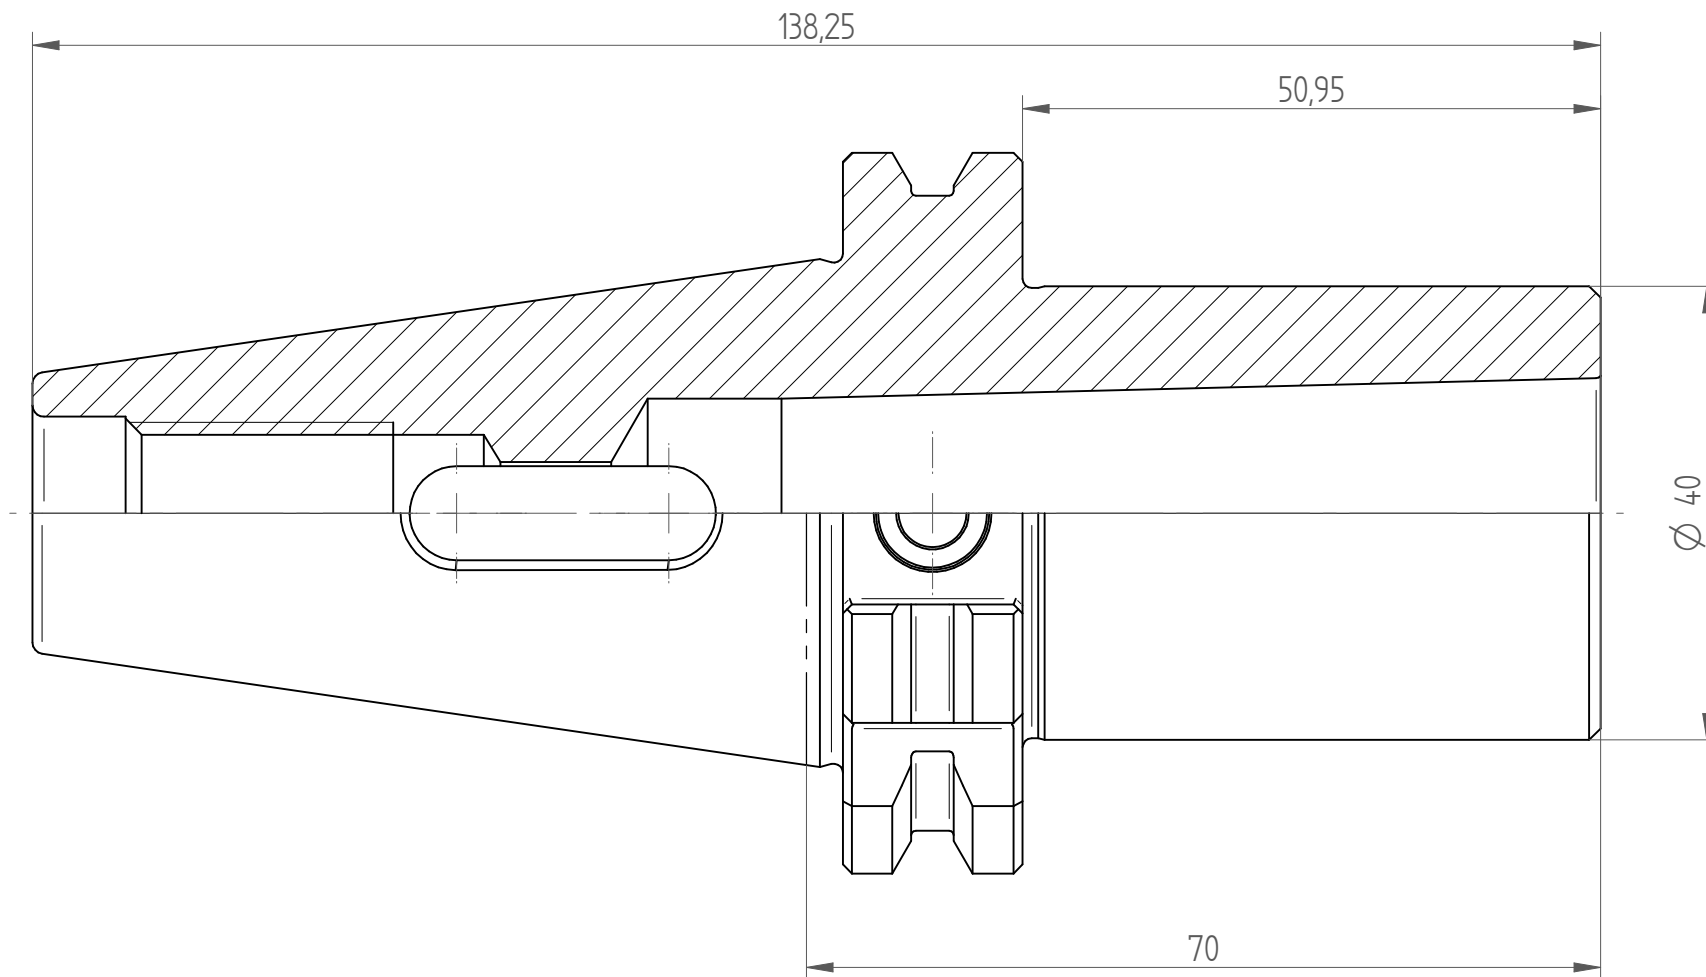

Swiss
Precision
Tools

REGO-FIX®

REGO-FIX AG
Obermattweg 60
4456 Tenniken / Switzerland

Phone +41 61 976 14 66
Fax +41 61 976 14 14
www.rego-fix.com

This is a non-controlled copy. All information given herein is subject to change without notice

The information given herein has been carefully checked and is believed to be correct. REGO-FIX, however, assumes no responsibility or liability for any errors, inaccuracies or omissions that may appear in this drawing

This document is subject to copyright laws. No part of this document may be reproduced or transmitted in any form or any means, electronic or mechanic, for any purpose, without the express written permission of REGO-FIX

Type : TC40_MK3x070
Part No. : 224080320
Date : 05.01.2015
Scale : 1:5:1